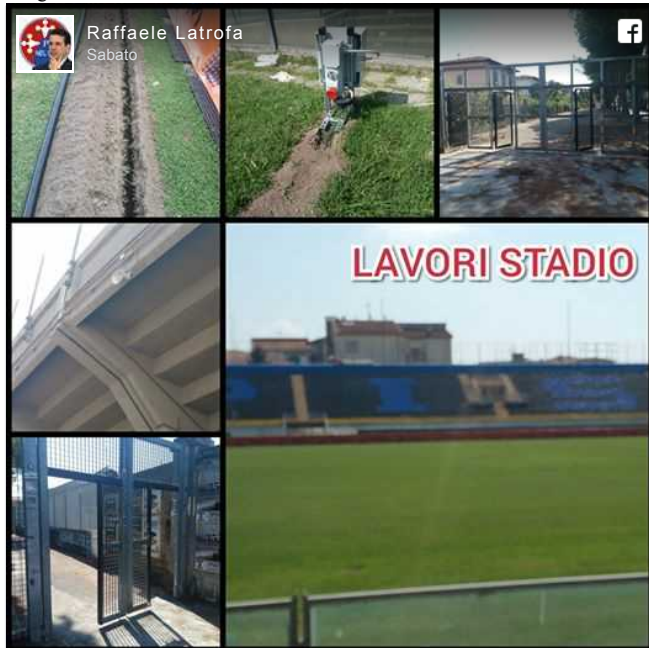

STADIO - VERSO L'ESORDIO

Per la partita inaugurale dell'intero campionato di SERIE B, che si terrà a Pisa il 23 Agosto, stiamo effettuando tutti i lavori necessari richiesti dalla Lega calcio e dagli enti preposti.

Nuove canalizzazioni impianto fonico, nuovo impianto fonico aree massima sicurezza, colonnine alimentazione fonica in campo, adeguamento varchi alle zone di prefiltraggio e nuovi seggiolini in gradinata (installati da tempo).

Ultimi articoli

Vedi tutti

Sport

Lavori stadio, avanti tutta - FOTO

Cronaca

Coppia aggredita e rapinata

Cronaca

Bloccati prima di un nuovo colpo in farmacia

Cronaca

La merce contraffatta nascosta tra le siepi